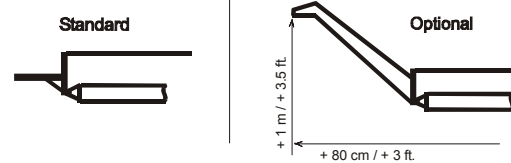

Front side (remote only) / Vordere Seite (nur Remote):