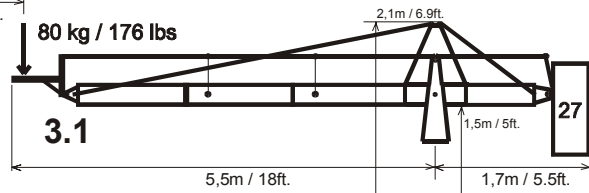

max. height/Höhe = 3,5m(11.5ft.)

250 kg / 551 lbs

max. height/Höhe = 4,7m(15.5ft.)

140 kg / 310 lbs

max. height/Höhe = 4,7m(15.5ft.)

140 kg / 310 lbs

max. height/Höhe = 4,7m(15.5ft.)

200 kg / 450 lbs

max. height/Höhe = 6,1m(20ft.)

130 kg / 280 lbs

Remote Versions:

Note: Deduct 30cm(1ft.)from max. height if used without pyramid extension.
 Hinweis: Die max. Höhe reduziert sich um 30cm, wenn die Pyramidenverlängerung nicht benutzt wird.

max. height/Höhe = 3,5m(11.5ft.)

max. height/Höhe = 4,7m(15.5ft.)

max. height/Höhe = 6,1m(20ft.)

max. height/Höhe = 7,3m(24ft.)

max. height/Höhe = 8,5m(28ft.)