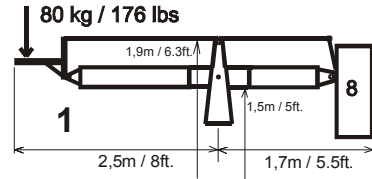

max. height/Höhe = 3,5m(11.5ft.)

250 kg / 551 lbs

max. height/Höhe = 4,7m(15.5ft.)

140 kg / 310 lbs

max. height/Höhe = 4,7m(15.5ft.)

140 kg / 310 lbs

max. height/Höhe = 4,7m(15.5ft.)

200 kg / 450 lbs

max. height/Höhe = 6,1m(20ft.)

130 kg / 280 lbs

Remote Versions:

Note: Deduct 30cm(1ft.)from max. height if used without pyramid extension.
 Hinweis: Die max. Höhe reduziert sich um 30cm, wenn die Pyramidenverlängerung nicht benutzt wird.

max. height/Höhe = 3,5m(11.5ft.)

max. height/Höhe = 4,7m(15.5ft.)

max. height/Höhe = 6,1m(20ft.)

max. height/Höhe = 7,3m(24ft.)

max. height/Höhe = 8,5m(28ft.)