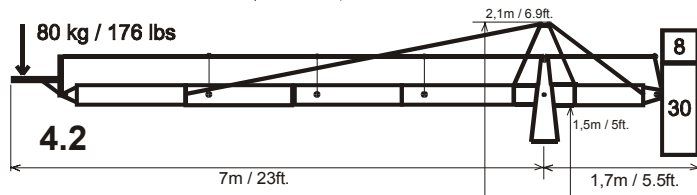

max. height/Höhe = 3,5m(11.5ft.)

250 kg / 551 lbs

max. height/Höhe = 4,7m(15.5ft.)

140 kg / 310 lbs

max. height/Höhe = 4,7m(15.5ft.)

140 kg / 310 lbs

max. height/Höhe = 4,7m(15.5ft.)

200 kg / 450 lbs

max. height/Höhe = 6,1m(20ft.)

130 kg / 280 lbs

Remote Versions:

Note: Deduct 30cm(1ft.)from max. height if used without pyramid extension.
 Hinweis: Die max. Höhe reduziert sich um 30cm, wenn die Pyramidenverlängerung nicht benutzt wird.

max. height/Höhe = 3,5m(11.5ft.)

max. height/Höhe = 4,7m(15.5ft.)

max. height/Höhe = 6,1m(20ft.)

max. height/Höhe = 7,3m(24ft.)

max. height/Höhe = 8,5m(28ft.)