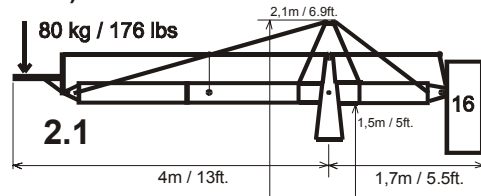

max. height/Höhe = 3,5m(11.5ft.)

250 kg / 551 lbs

max. height/Höhe = 4,7m(15.5ft.)

140 kg / 310 lbs

max. height/Höhe = 4,7m(15.5ft.)

140 kg / 310 lbs

max. height/Höhe = 4,7m(15.5ft.)

200 kg / 450 lbs

max. height/Höhe = 6,1m(20ft.)

130 kg / 280 lbs

Remote Versions:

Note: Deduct 30cm(1ft.)from max. height if used without pyramid extension.
 Hinweis: Die max. Höhe reduziert sich um 30cm, wenn die Pyramidenverlängerung nicht benutzt wird.

max. height/Höhe = 3,5m(11.5ft.)

max. height/Höhe = 4,7m(15.5ft.)

max. height/Höhe = 6,1m(20ft.)

max. height/Höhe = 7,3m(24ft.)

max. height/Höhe = 8,5m(28ft.)