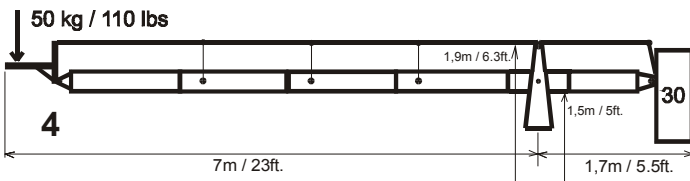

max. height/Höhe = 3,5m(11.5ft.)

250 kg / 551 lbs

max. height/Höhe = 4,7m(15.5ft.)

140 kg / 310 lbs

max. height/Höhe = 4,7m(15.5ft.)

140 kg / 310 lbs

max. height/Höhe = 4,7m(15.5ft.)

200 kg / 450 lbs

max. height/Höhe = 6,1m(20ft.)

130 kg / 280 lbs

Remote Versions:

Note: Deduct 30cm(1ft.)from max. height if used without pyramid extension.
 Hinweis: Die max. Höhe reduziert sich um 30cm, wenn die Pyramidenverlängerung nicht benutzt wird.

max. height/Höhe = 3,5m(11.5ft.)

max. height/Höhe = 4,7m(15.5ft.)

max. height/Höhe = 6,1m(20ft.)

max. height/Höhe = 7,3m(24ft.)

max. height/Höhe = 8,5m(28ft.)