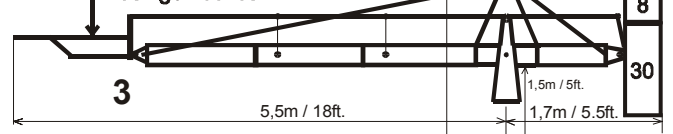

max. height/Höhe = 6,1m(20ft.)

130 kg / 280 lbs