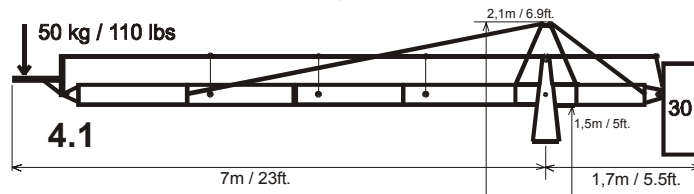

max. height/Höhe = 3,5m(11.5ft.)

250 kg / 551 lbs

max. height/Höhe = 4,7m(15.5ft.)

140 kg / 310 lbs

max. height/Höhe = 4,7m(15.5ft.)

140 kg / 310 lbs

max. height/Höhe = 4,7m(15.5ft.)

200 kg / 450 lbs

max. height/Höhe = 6,1m(20ft.)

130 kg / 280 lbs

Remote Versions:

Note: Deduct 30cm(1ft.)from max. height if used without pyramid extension.
 Hinweis: Die max. Höhe reduziert sich um 30cm, wenn die Pyramidenverlängerung nicht benutzt wird.

max. height/Höhe = 3,5m(11.5ft.)

max. height/Höhe = 4,7m(15.5ft.)

max. height/Höhe = 6,1m(20ft.)

max. height/Höhe = 7,3m(24ft.)

max. height/Höhe = 8,5m(28ft.)