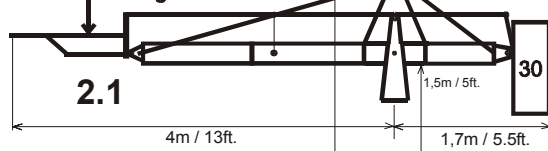

max. height/Höhe = 4,7m(15.5ft.)

140 kg / 310 lbs