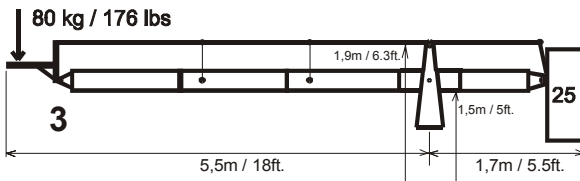

max. height/Höhe = 3,5m(11.5ft.)

250 kg / 551 lbs

max. height/Höhe = 4,7m(15.5ft.)

140 kg / 310 lbs

max. height/Höhe = 4,7m(15.5ft.)

140 kg / 310 lbs

max. height/Höhe = 4,7m(15.5ft.)

200 kg / 450 lbs

max. height/Höhe = 6,1m(20ft.)

130 kg / 280 lbs

Remote Versions:

Note: Deduct 30cm(1ft.)from max. height if used without pyramid extension.
 Hinweis: Die max. Höhe reduziert sich um 30cm, wenn die Pyramidenverlängerung nicht benutzt wird.

max. height/Höhe = 3,5m(11.5ft.)

max. height/Höhe = 4,7m(15.5ft.)

max. height/Höhe = 6,1m(20ft.)

max. height/Höhe = 7,3m(24ft.)

max. height/Höhe = 8,5m(28ft.)