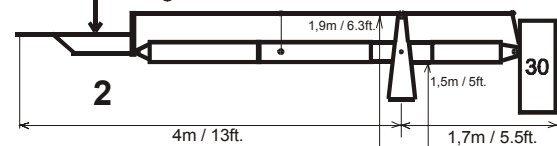

max. height/Höhe = 4,7m(15.5ft.)

140 kg / 310 lbs