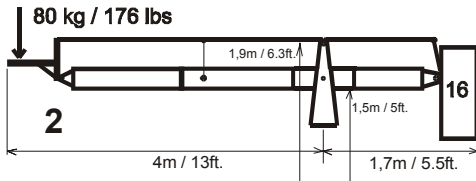

max. height/Höhe = 3,5m(11.5ft.)

250 kg / 551 lbs

max. height/Höhe = 4,7m(15.5ft.)

140 kg / 310 lbs

max. height/Höhe = 4,7m(15.5ft.)

140 kg / 310 lbs

max. height/Höhe = 4,7m(15.5ft.)

200 kg / 450 lbs

max. height/Höhe = 6,1m(20ft.)

130 kg / 280 lbs

Remote Versions:

Note: Deduct 30cm(1ft.)from max. height if used without pyramid extension.
 Hinweis: Die max. Höhe reduziert sich um 30cm, wenn die Pyramidenverlängerung nicht benutzt wird.

max. height/Höhe = 3,5m(11.5ft.)

max. height/Höhe = 4,7m(15.5ft.)

max. height/Höhe = 6,1m(20ft.)

max. height/Höhe = 7,3m(24ft.)

max. height/Höhe = 8,5m(28ft.)