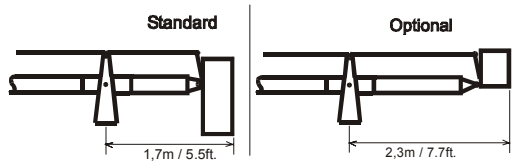

Foxy Crane System:

Parts:

Einzelteile:

Code/Nr.	Description/Beschreibung	
127753 142130	Foxy base Baby base	
127845 142109	Pyramid Baby Pyramid	
131301	Pyramid extension Pyramidenverlängerung	
126896	Central Pivot Section Mittelteil	
126898	Outrigger 1 Ausleger 1	
126897	Outrigger 2 Ausleger 2	
129180	Outrigger 3 Ausleger 3	
136768	Half outrigger Halber Ausleger	
136770	End section Endstück	

Quick Information

Please look into operating manual for further information!

Schnellinformation

Bitte beachten Sie die Betriebsanleitung für weitere Informationen!

Code/Nr.	Description/Beschreibung	
122410	Platform holder Plattformhalter	
127066	Remote Head Mount Foxy Remote Galgen Foxy	
137011	High Rig Hochausleger	
129187	Counter weight Bucket, large (30) Gewichtskorb, groß (30)	
127098	Counter weight Bucket (18) Gewichtskorb (18)	
133529	Additional counter weight Bucket (8) Zusatzkorb (8)	
136643	Bracing kit (version 2-4) Abspannung (Version 2-4)	
136649	Bracing rod extension (version 5) Abspannungsverlängerung (Version 5)	

Rear side / Hintere Seite: