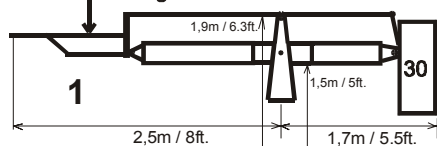

Platform Versions:

Note: Deduct 30cm(1ft.)from max. height if used without pyramid extension.

Hinweis: Die max. Höhe reduziert sich um 30cm, wenn die Pyramidenverlängerung nicht benutzt wird.

max. height/Höhe = 3,5m(11.5ft.)

250 kg / 551 lbs