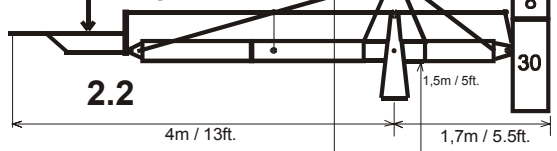

max. height/Höhe = 4,7m(15.5ft.)

200 kg / 450 lbs